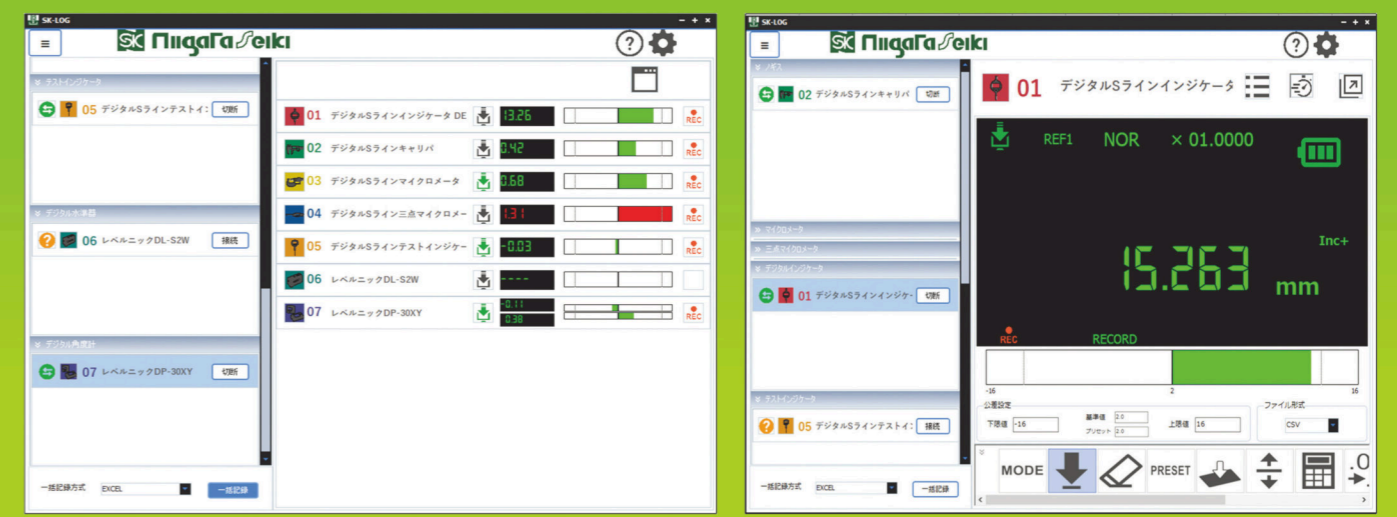

新レイアウトを採用!

視認性がよく、測定値の判別性にも優れています!
直前データのキャンセル機能やパソコンからの機能変更も可能。
(機能変更は対応機種が限られております)

測定器通信統合ソフト SK-LOG はお客様の様々な問題点を解決いたします。

- 手書きでの管理をやめたい
 - 複数台を同時で管理したい
 - 種類の違う測定器を管理したい
 - 指定した場所に入力したい
 - データを自動で取り込みたい
 - 公差を指定し判別を行いたい
 - 音声で測定値を確認したい
 - ソフトに不具合が起きた際に不安だ
- すべて解決いたします**
- エクセル等のソフトへ入力が可能です。
 - 複数台の管理が可能です。(最大接続数は測定器・接続機器の仕様に依存します)
 - ノギス・マイクロメータ他多数の測定器が接続可能です。
 - セルの指定が可能となり、指定した場所へ入力が可能です。(エクセルの場合)
 - エクセル形式の場合最短1秒ごと、CSV形式の場合最短0.2秒ごとで取込が可能です。
 - 公差の指定が可能です。精度外の場合、赤字の表示やピープ音でお知らせが可能です。
 - 音声読取機能で測定値を読み上げることが可能です。
 - 自動更新で修正が可能です。(インターネット接続環境時)

が付いた方は是非Lite版をお試しください!
弊社WEBサイトよりLite版®をダウンロードいただけます。
※Lite版は1台のみの接続となり、EXCELへのセル指定出力は不可となります。

ダウンロード
https://www.niigataseiki.co.jp/software_sklog.html

同時に試したい測定器がございましたら
デモ機をご依頼ください!

デモ機申し込み
<http://www.sokuteikougou.com/demo/index.html>