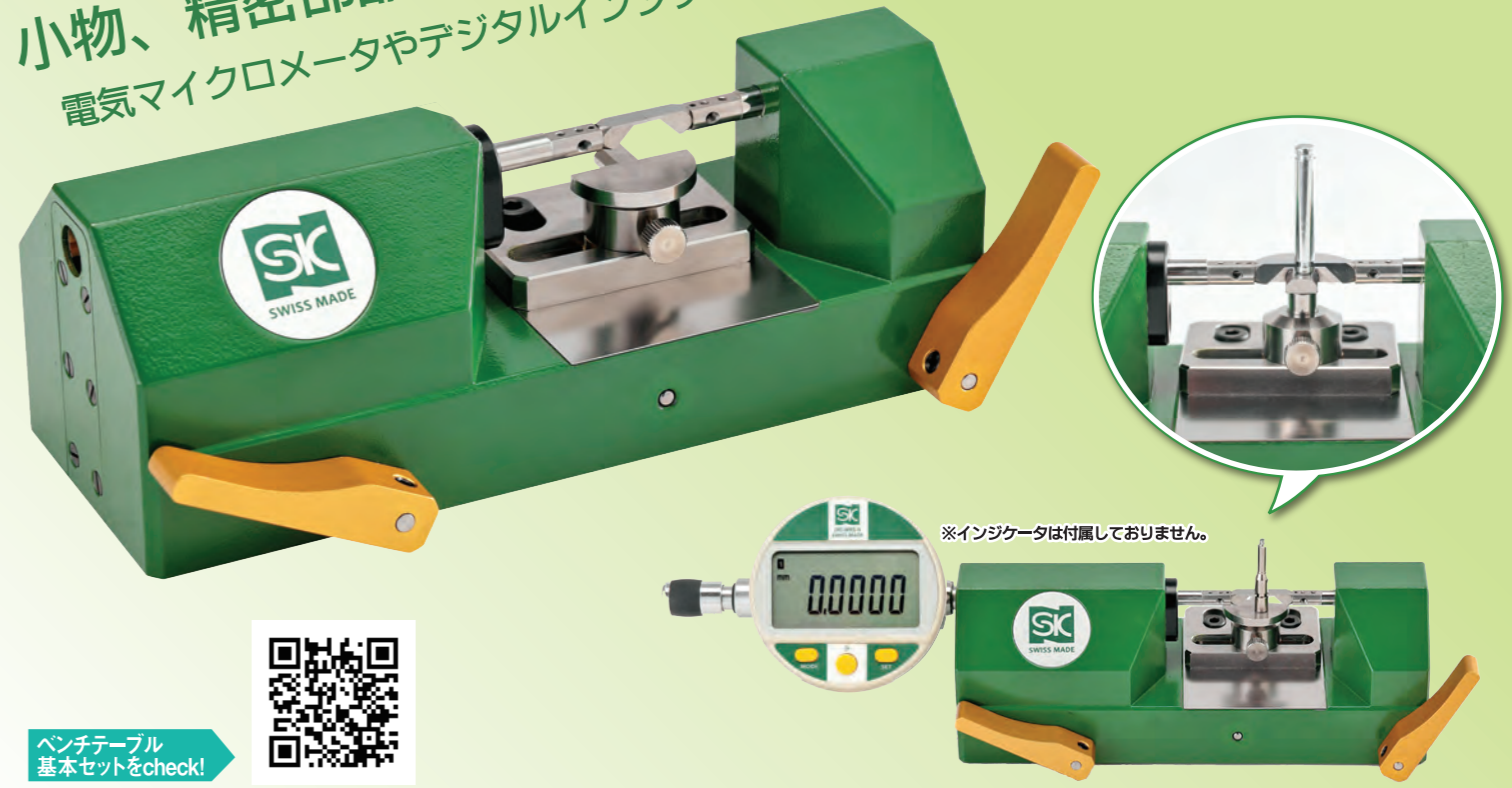

ベンチテーブル 基本セット

BENCH TABLE

小物、精密部品の測定に!
電気マイクロメータやデジタルインジケータなどを取り付けて測定

ベンチテーブル基本セットをcheck!

- お手持ちの電気マイクロメータやデジタルインジケータ(ステム径:φ8mm)などの測定器を取り付けて、小物、精密部品の寸法を測定できます。
- 左右にレバーがあることにより、右手、左手での操作ができます。
- 小型、軽量で持ち運びやすく、省スペース化が可能。
- XYZの調整が可能な専用ステージ付
- 測定力の調整が可能(0.3~1.0N)
- 縦置きも可能