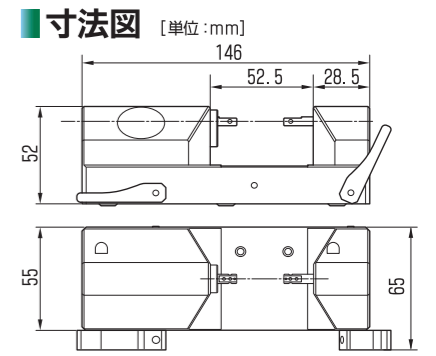

品名	品番	仕様	質量(1個あたり)	標準小売価格	JANコード(4975846)
ベンチテーブル用ブレード測定子	BT-KA07	0.7mm厚ブレード型測定子(2個セット)	1.0g	80,000円	042292
ベンチテーブル用ブレード測定子	BT-KA04	0.4mm厚ブレード型測定子(2個セット)	1.0g	93,000円	042308
ベンチテーブル用ピン測定子	BT-CA20	φ1.5mmピン測定子(先端:フラット/2個セット)	0.5g	30,000円	042315