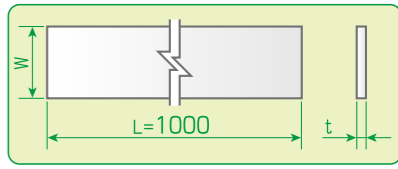

寸法図 (mm)

詳しくは 測定工具カタログ vol.117を ご覧ください。

カタログの請求・お問い合わせ 新潟精機HP お問い合わせページ TEL: 0256-31-5660